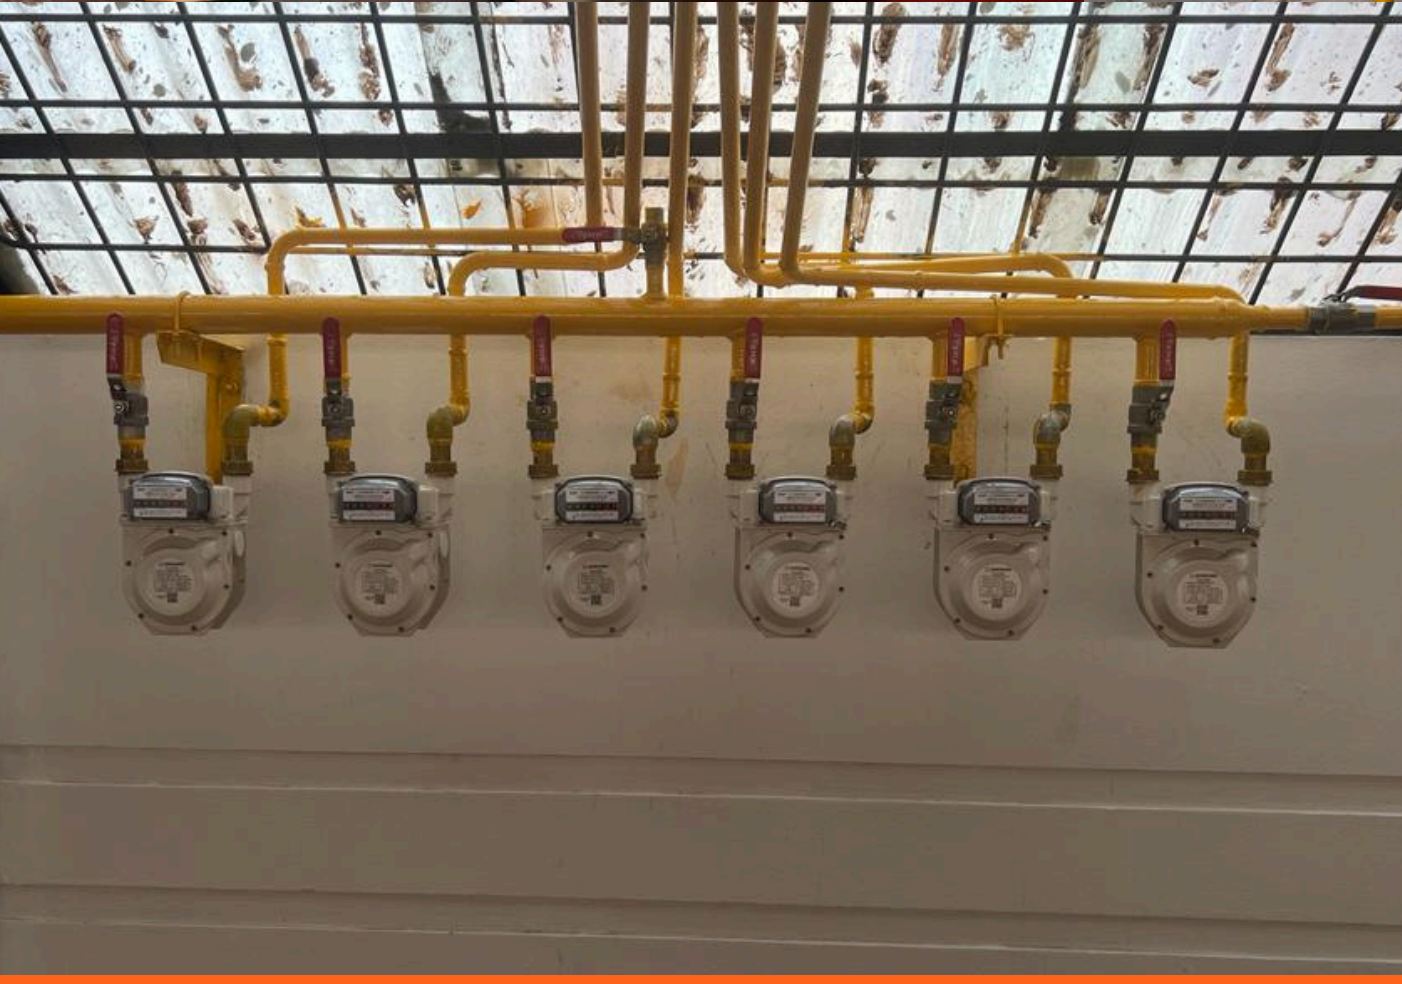

GAS CYLINDER STORAGE

- **KEEP WELL VENTILATED**
- **NO ENTRY UNAUTHORISED PERSON**
- **NO SMOKING**
- **NO FIRE**

DEVELOP BY
LPG RETICULATION SYSTEM
01322-918990
www.easylpg.com

পেঁজি সিস্টেম
EASYLPG