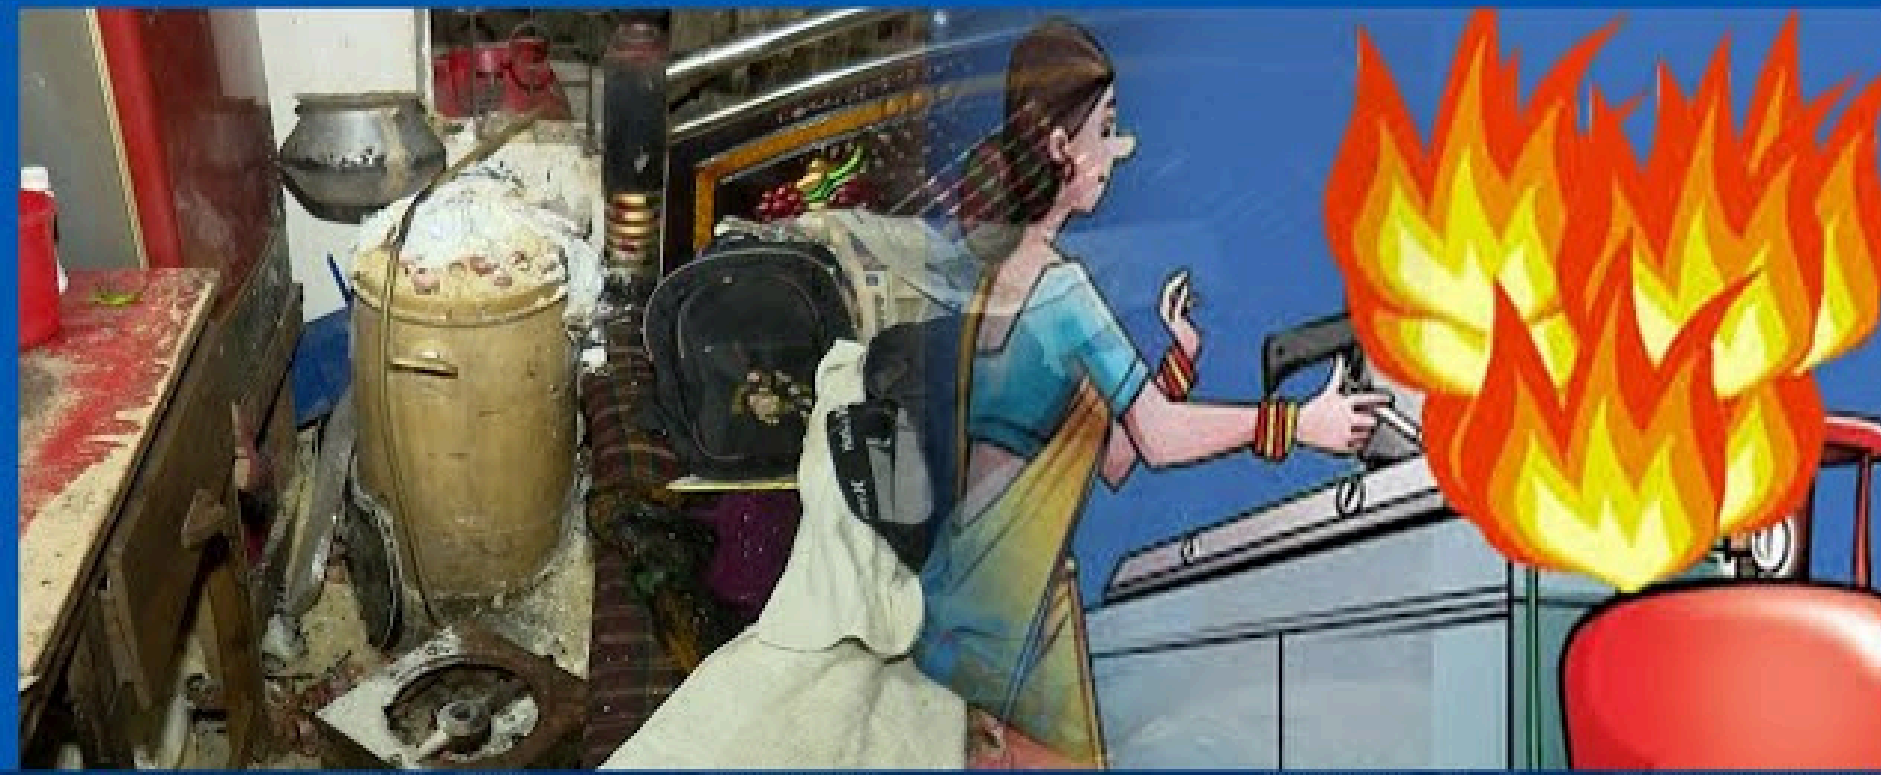

গত এক দশক যাবত বাসা-বাড়ি এবং ইন্ডাস্ট্রিতে নতুন করে সকল ধরনের গ্যাস সংযোগ বন্ধ রয়েছে

এর ফলে বাসাবাড়ি অথবা
ইন্ডাস্ট্রি তে গ্যাস এর
চাহিদা মেটাতে প্রতিমিয়ত
এমনপি গ্যাস এর ব্যবহার
বেড়েই চলেছে

এর সাথে বাড়ছে বয়সঘরে
ঝুঁকিপূর্ণ সিলিন্ডার সংযোগ

এই ঝুঁকিপূর্ণ সিম্ভিঅার পদ্ধতি ব্যবহারের ব্যবহার এর
কারণে প্রতিমিয়ত্ৰে ঘটেছে অমাকগঞ্জিত দুর্ঘটনা। আর্থিক
ক্ষতির পাশাপাশি আমরা হারাচ্ছি আমাদের অতি প্রিয়জন

ভাষানটেকে গ্যাস সিলিন্ডার থেকে আগুন
একই পরিবারের ৬ জন দগ্ধ

ATN
NEWS
২৪ ঘণ্টা

কারখানায়
সিলিন্ডার ফেটে
বিস্ফোরণ!
গাফিলতি
না দুর্ঘটনা ?

BREAKING NEWS

ZEE ২৪ ঘণ্টা

গ্যাস সিলিন্ডার
বিস্ফোরণ!

সময়

ঝলসে গেল

দুই সন্তানসহ বাবা-মায়ের শরীর