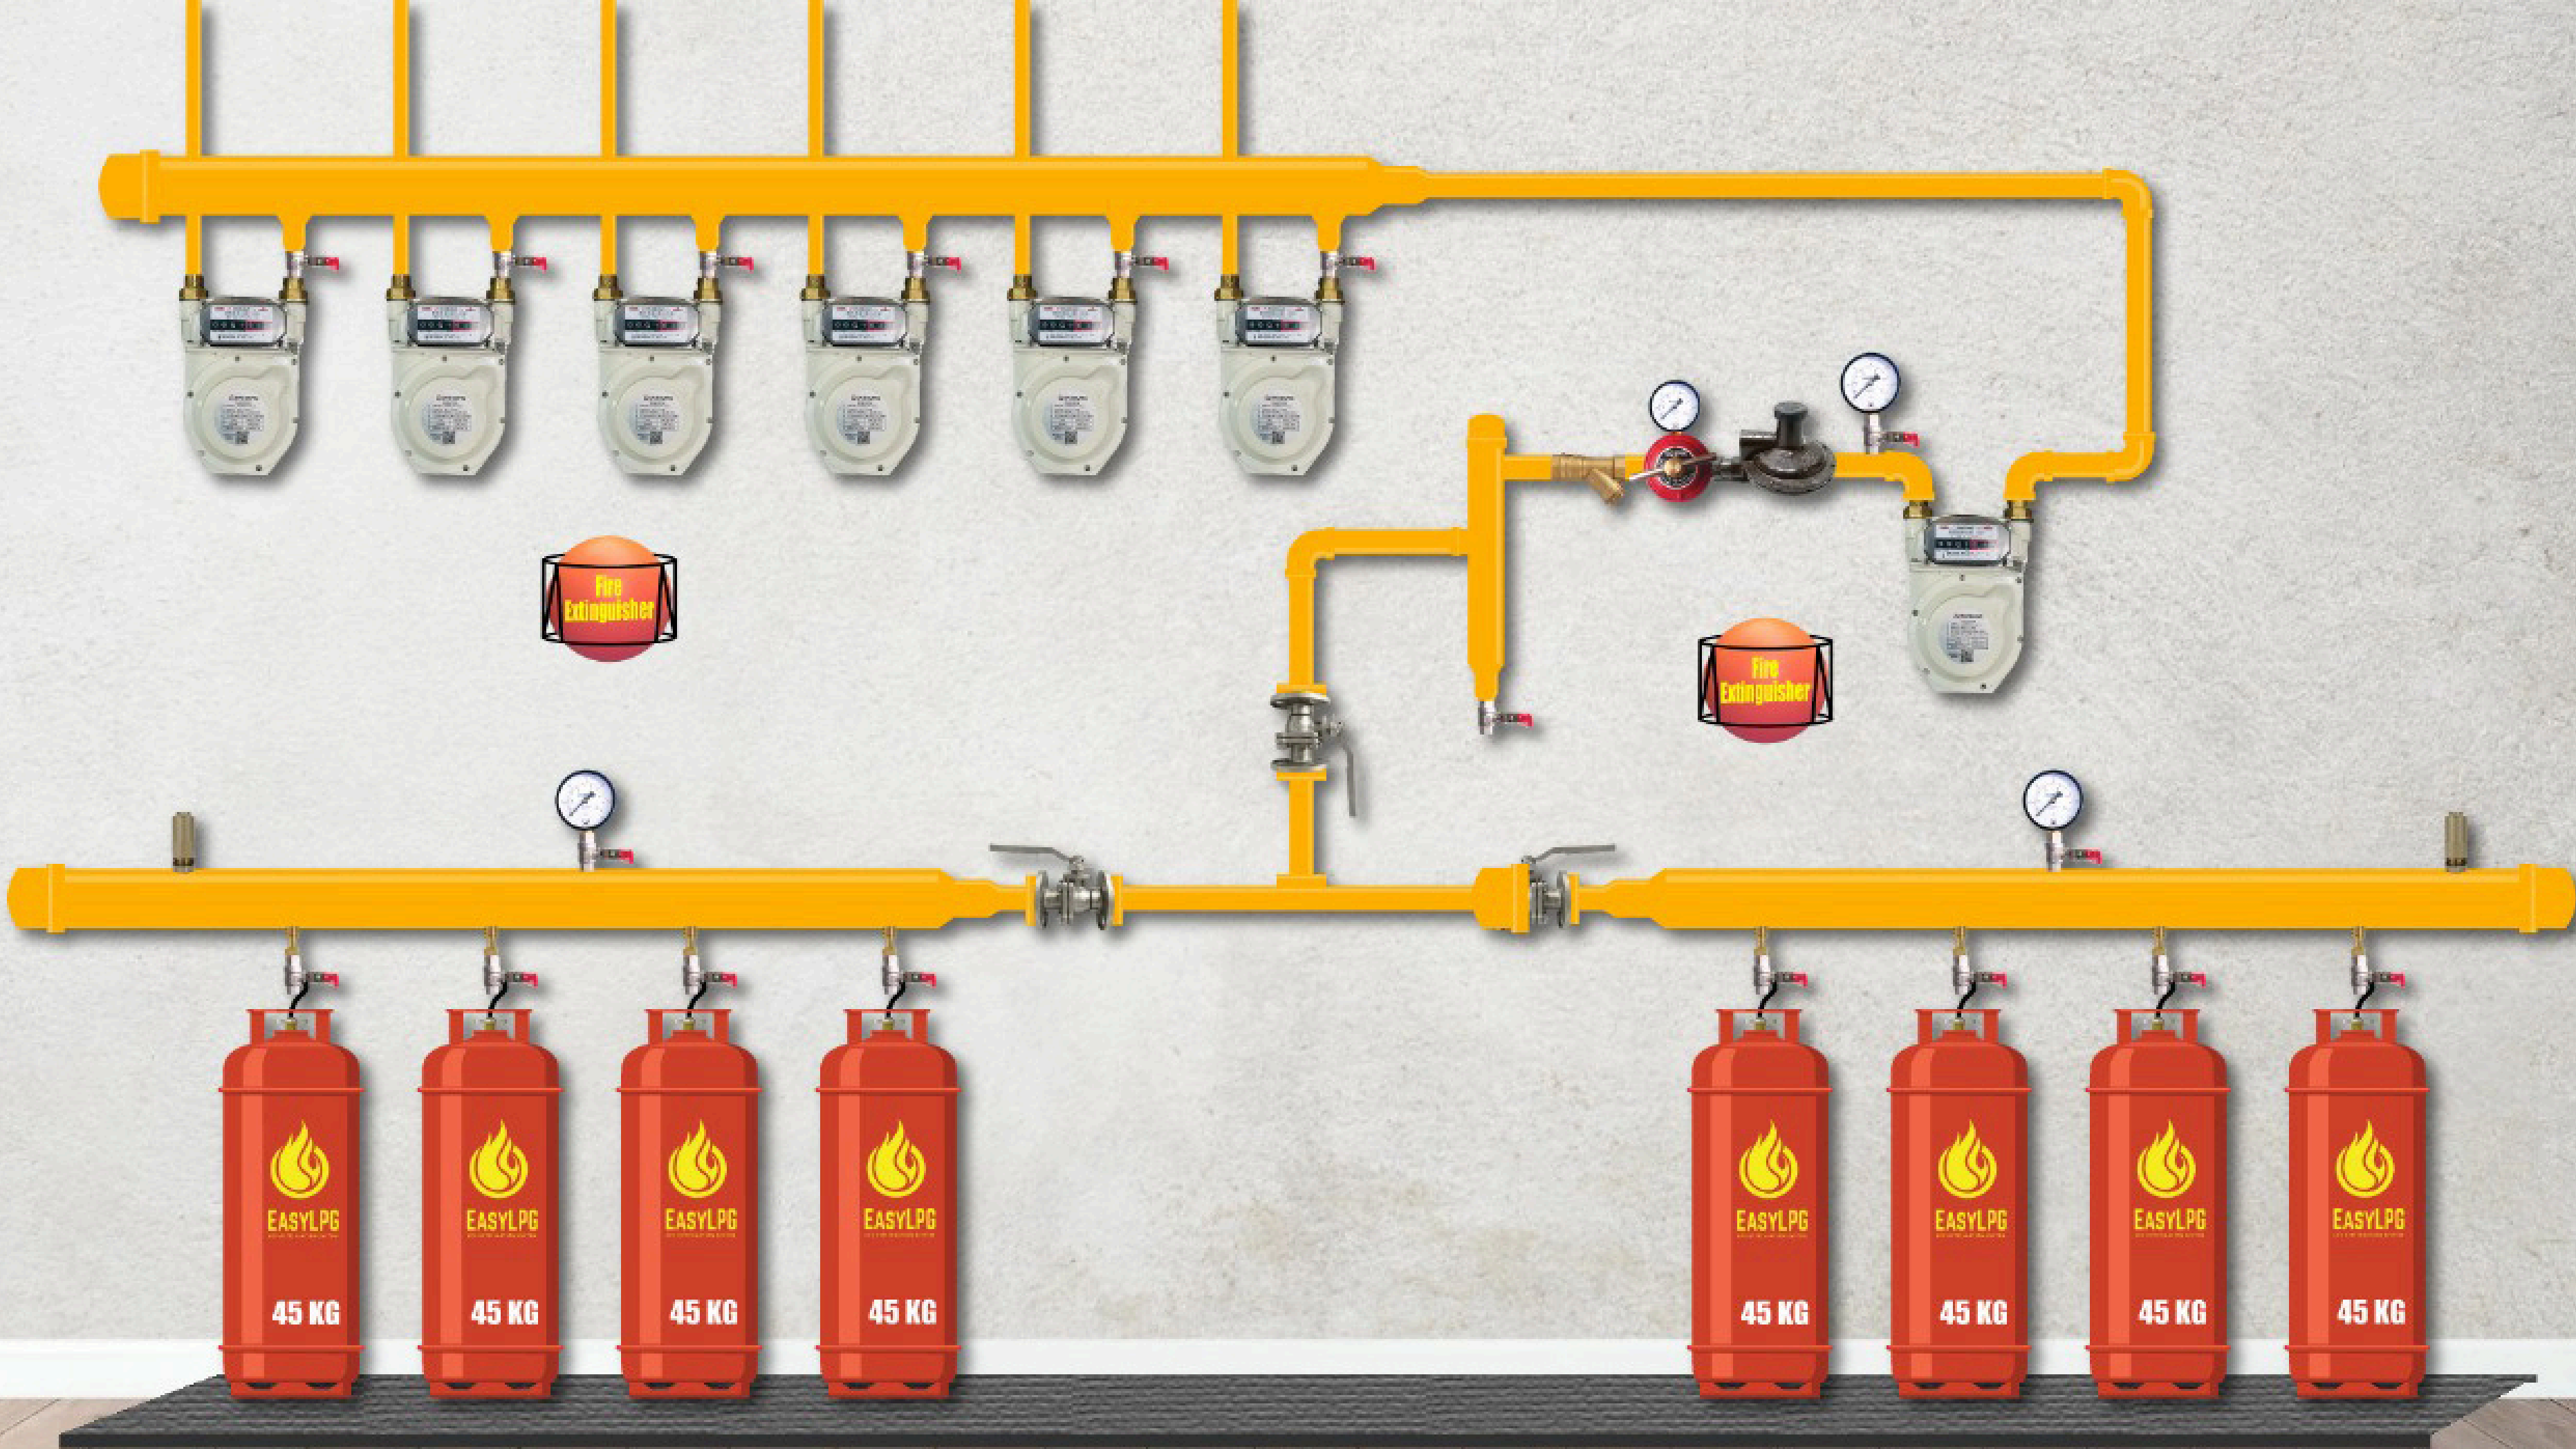

বিশ্ব হাট

বিশ্ব হাট

বিশ্ব হাট

ঢাই আপনার ভবন কে নিরাপদ রাখতে
ইজি এলপিগি দিচ্ছে নিরাপদ এলপিগি
সিলিন্ডার পদ্ধতি যা এলপিগি
বেটিকুলেশন সিস্টেম নামে পরিচিত

এলপিগি রেটিকুলেশন সিস্টেম কি?

এটি মূলত প্রতিটি ফ্ল্যাটের রান্নাঘরে এককভাবে ঝুঁকিপূর্ণ সিলিন্ডার ব্যবহার না করে বিন্ডিং এর মতো স্থাপন করা এলপি গ্যাসের সুনিয়ন্ত্রিত মিরাপদ সার্ব-স্টেশন। যা গ্যাসের রিজার্ভ ও রানিং ব্যাংক হতে এলপি গ্যাসের ঝুঁকি নিয়ন্ত্রণের বিশেষ প্রযুক্তি সমৃদ্ধ এবং মিটারিং পদ্ধতিতে পাঠপলাঠনের মাধ্যমে প্রতিটি ফ্ল্যাটে গ্যাসের নিরবিচ্ছিন্ন সরবরাহ বজায় রাখে